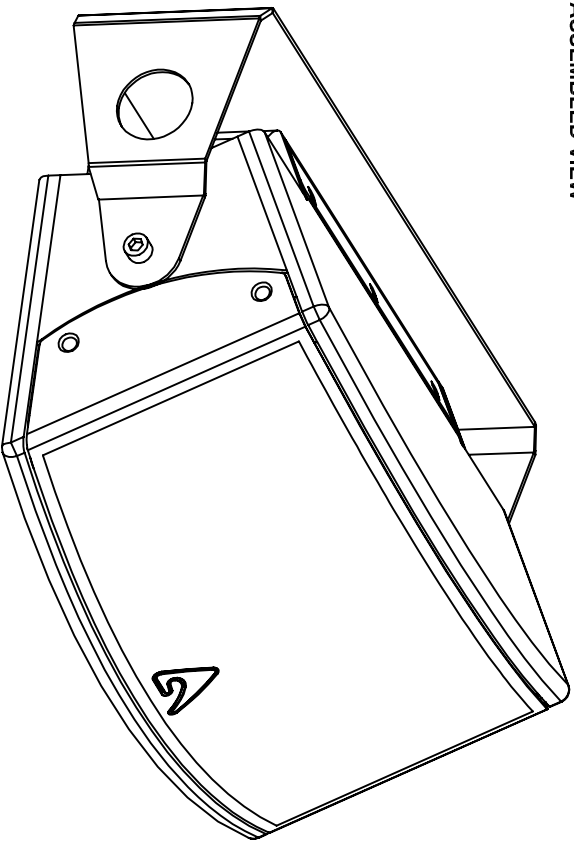

ASSEMBLED VIEW

ACCESSORIES

CODE: KPTLTP

MOUNTING DETAIL

LA PROEL DECLINA OGNI RESPONSABILITÀ PER DANNI DOVUTI AD USO IMPROPRIO, INOSSERVANZA DELLE NORME DI UTILIZZO, INSTALLAZIONE INADEGUATA E/O FATTORI AMBIENTALI, SECONDO LE NORME DI LEGGE VIGENTI.
PROEL DECLINES ALL RESPONSABILITY FOR DAMAGE CAUSED BY IMPROPER OR INCORRECT USE, FAULTY INSTALLATION AND / OR ENVIRONMENTAL FACTORS, IN ACCORDANCE TO ALL APPROPRIATE LAWS AND REGULATIONS.