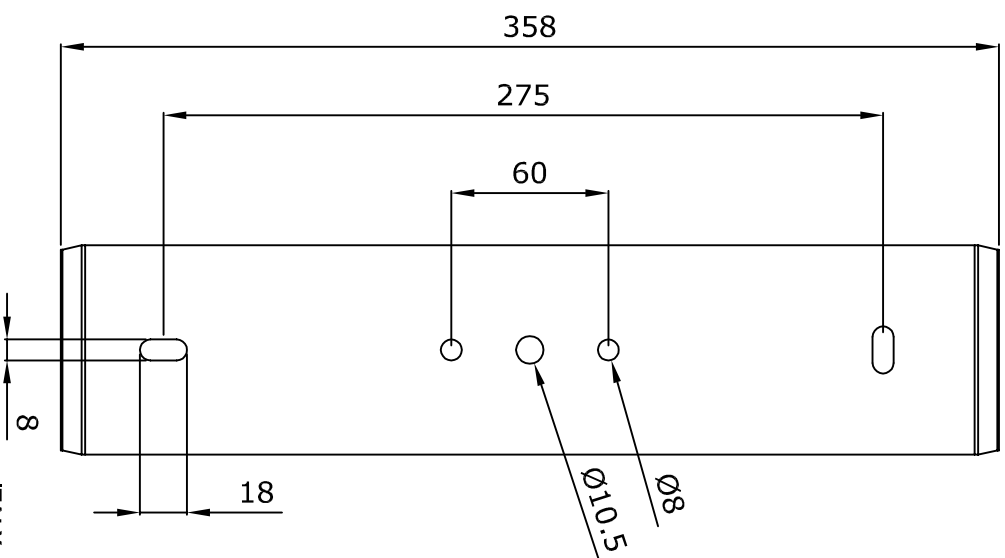

ASSEMBLED VIEW

ACCESSORIES

CODE: KPTLTP

MOUNTING DETAIL

LA PROEL DECLINA OGNI RESPONSABILITÀ PER DANNI DOVUTI AD USO IMPROPRIO, INOSSERVANZA DELLE NORME DI UTILIZZO, INSTALLAZIONE INADEGUATA E/O FATTORI AMBIENTALI, SECONDO LE NORME DI LEGGE VIGENTI.
PROEL DECLINES ALL RESPONSABILITY FOR DAMAGE CAUSED BY IMPROPER OR INCORRECT USE, FAULTY INSTALLATION AND / OR ENVIRONMENTAL FACTORS, IN ACCORDANCE TO ALL APPROPRIATE LAWS AND REGULATIONS.