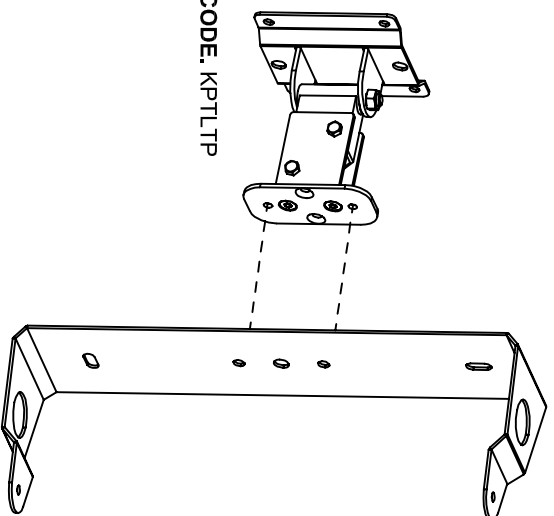

ASSEMBLED VIEW

ACCESSORIES

CODE: KPTLTP

MOUNTING DETAIL

LA PROEL DECLINA OGNI RESPONSABILITÀ PER DANNI DOVUTI AD USO IMPROPRIO, INOSSERVANZA DELLE NORME DI UTILIZZO, INSTALLAZIONE INADEGUATA E/O FATTORI AMBIENTALI, SECONDO LE NORME DI LEGGE VIGENTI.
PROEL DECLINES ALL RESPONSABILITY FOR DAMAGE CAUSED BY IMPROPER OR INCORRECT USE, FAULTY INSTALLATION AND / OR ENVIRONMENTAL FACTORS, IN ACCORDANCE TO ALL APPROPRIATE LAWS AND REGULATIONS.